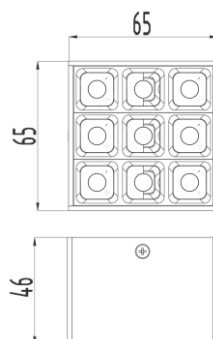

ГАБАРИТНЫЙ ЧЕРТЕЖ