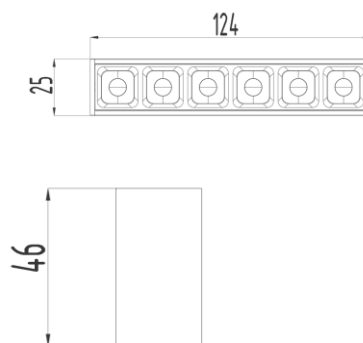

ГАБАРИТНЫЙ ЧЕРТЕЖ

ЦВЕТ КОРПУСА

УПРАВЛЕНИЕ

Not Dimmable

ЦВЕТОВАЯ ТЕМПЕРАТУРА

2700K

3000K

4000K

ГАРАНТИЯ

2 года с даты поставки